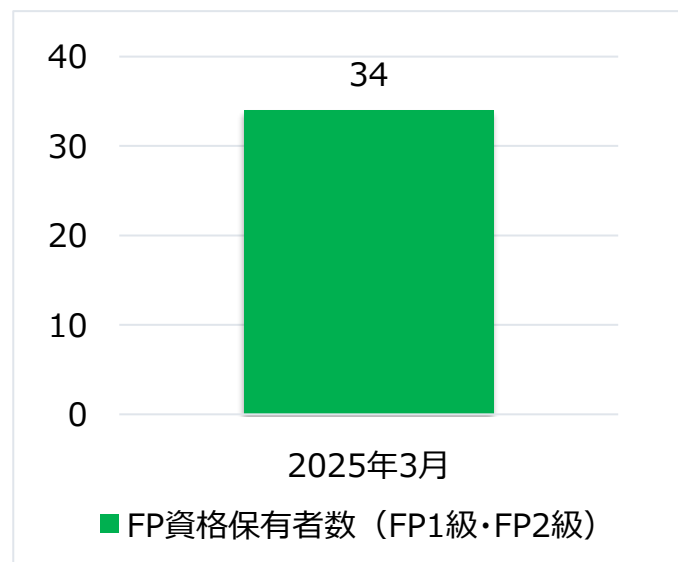

2025年5月1日

成田市農業協同組合

当組合のFP資格保有者数の公表について

当組合では、研修受講や資格取得の推奨等を通じて、高度な専門知識を有する人材の育成に取り組んでいます。【図1】

【図1】 当組合のFP資格保有者数（FP1級・FP2級）
（名）

（注）FP1級・CFP または FP2級・AFP の資格保有者